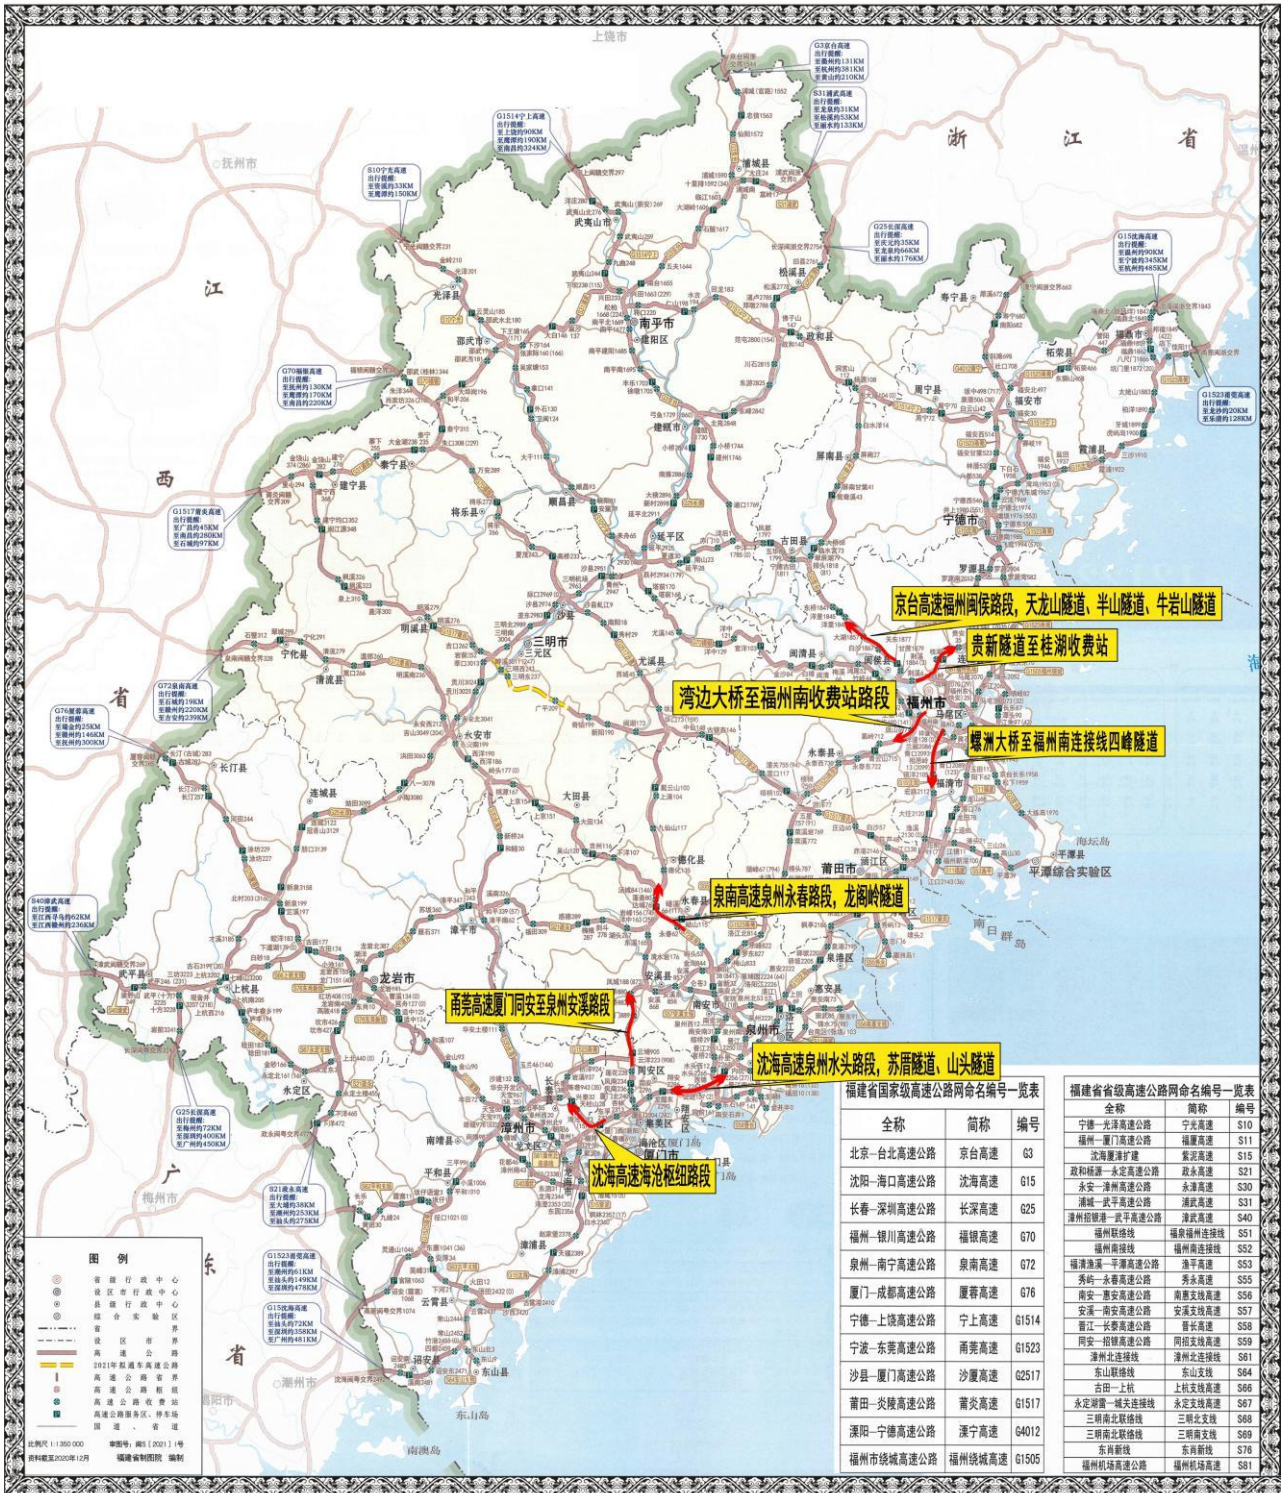

# 福建高速2021年端午假期易拥堵路段（出程）

福建省省级高速公路网命名编号一览表

全称	简称	编号
北京-台北高速公路	京台高速	G3
沈阳-海口高速公路	沈海高速	G15
长春-深圳高速公路	长深高速	G25
福州-银川高速公路	福银高速	G70
泉州-南宁高速公路	泉南高速	G72
厦门-成都高速公路	厦蓉高速	G76
宁德-上饶高速公路	宁上高速	G1514
宁波-东莞高速公路	甬莞高速	G1523
沙县-厦门高速公路	沙厦高速	G2517
莆田-漳州高速公路	莆炎高速	G1517
漳州-宁德高速公路	漳宁高速	G4012
福州市绕城高速公路	福州绕城高速	G1505

福建省省级高速公路网命名编号一览表

全称	简称	编号
宁德-光禄高速公路	宁光高速	S10
福州-厦门高速公路	福厦高速	S11
福州-莆田高速公路	莆福高速	S15
莆田-泉州高速公路	泉莆高速	S21
永安-漳州高速公路	永漳高速	S30
浦城-龙岩高速公路	浦龙高速	S31
漳州-龙岩高速公路	漳龙高速	S40
福州-宁德高速公路	福宁高速	S51
福州-莆田高速公路	福莆高速	S52
福州-泉州高速公路	福泉高速	S53
秀屿-永春高速公路	秀永高速	S55
南安-安溪高速公路	南安高速	S56
安溪-南安高速公路	安溪高速	S57
晋江-永春高速公路	晋永高速	S58
同安-招银高速公路	同招高速	S59
漳州-北连接高速公路	漳州北连接	S61
东山-冠帽高速公路	东山冠帽	S64
古田-上杭高速公路	古上高速	S66
永定-连城高速公路	永定连城	S67
三明-南平高速公路	三南高速	S68
三明-南平高速公路	三南高速	S69
东溪-新线高速公路	东新高速	S76
福州-机场高速公路	福州机场高速	S81