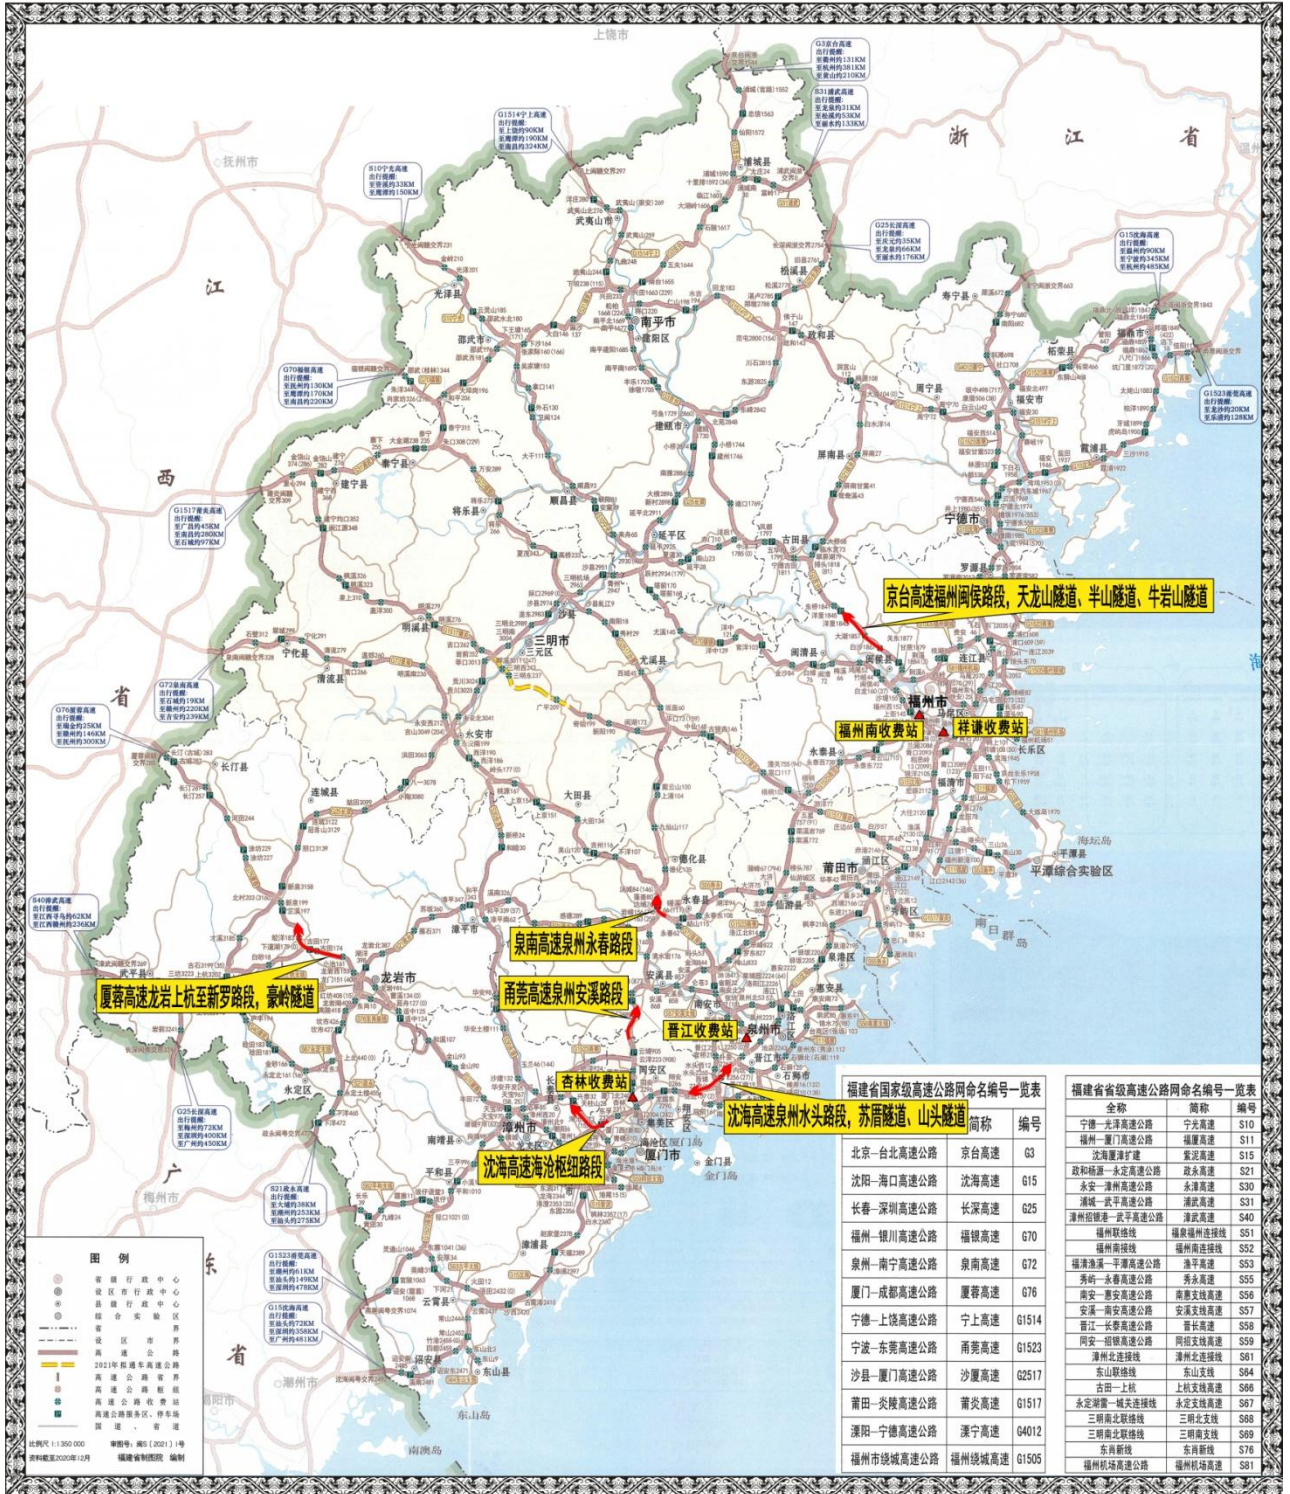

福建高速2022年端午假期易拥堵路段（出程）

福建省国家高速公路网命名编号一览表

简称	编号	名称
北京-台北高速公路	京台高速 G3	
沈阳-海口高速公路	沈海高速 G15	
长春-深圳高速公路	长深高速 G25	
福州-银川高速公路	福银高速 G70	
泉州-南宁高速公路	泉南高速 G72	
厦门-成都高速公路	厦蓉高速 G76	
宁德-上饶高速公路	宁上高速 G1514	
宁波-东莞高速公路	甬莞高速 G1523	
沙县-厦门高速公路	沙厦高速 G2517	
莆田-炎陵高速公路	莆炎高速 G1517	
溧阳-宁德高速公路	溧宁高速 G4012	
福州市绕城高速公路	福州绕城高速 G1505	

福建省省级高速公路网命名编号一览表

简称	编号	名称
宁德-光泽高速公路	宁光高速 S10	
福州-莆田高速公路	福莆高速 S11	
沈海高速扩建	甌泥高速 S15	
政和-将乐-永定高速公路	政永高速 S21	
永安-漳州高速公路	永漳高速 S30	
浦城-武平高速公路	浦武高速 S31	
漳州诏安-武平高速公路	漳武高速 S40	
福州-南平高速公路	福南高速 S51	
福州-南平高速公路	福南高速 S52	
福州-南平高速公路	福南高速 S53	
秀屿-永春高速公路	秀永高速 S55	
南安-惠安高速公路	南惠高速 S56	
安溪-南安高速公路	安溪高速 S57	
晋江-长泰高速公路	晋长高速 S58	
南安-诏安高速公路	南诏高速 S59	
漳州北连接段	漳州北连接段 S61	
东山连接段	东山连接段 S64	
莆田-上杭	上杭连接段 S66	
永定-连城-连城连接段	永定连接段 S67	
三明-北平连接段	北平连接段 S68	
三明-南平连接段	南平连接段 S69	
宁德-屏南	屏南连接段 S76	
福州-杭州高速公路	福州杭州高速 S81	

图例

- 省级行政中心
- 县级行政中心
- 综合实验区
- 省界
- 地区界
- 县界
- 高速公路
- 普通公路
- 国道
- 省道
- 县道
- 乡道
- 村道
- 铁路
- 城市轨道交通
- 机场
- 港口
- 桥梁
- 隧道
- 收费站
- 服务区
- 加油站
- 停车场
- 收费站
- 服务区
- 加油站
- 停车场

比例尺 1:1,350,000 审图号：闽S〔2021〕1号
资料来源：2020年12月 福建省制图院 编制